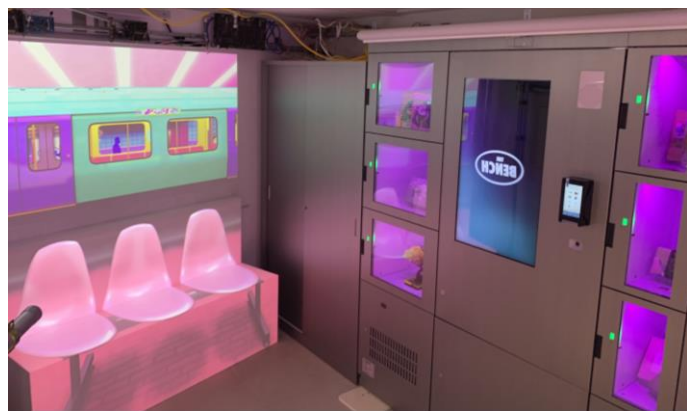

新宿駅「EATo LUMINE」にてTHE BENCH様が ロッカー型デジタルストア Infinity Station『COLD+』を導入 購買行動と連動して没入体験ができる新感覚のアートスポット

このたび、ルミネ様が運営される新エキナカグルメスポット新宿駅「EATo LUMINE（イトルミネ）」にTHE BENCH様(株式会社Showcase Gig 代表取締役 石亀 憲 本社:東京都渋谷区千駄ヶ谷 3-38-6 渋谷ブライトキューブ)が”Infinity Station COLD+”を導入されました。

若年層の女性や外国人観光客をターゲットに、ここでしか買えないTHE BENCH様だけの限定アルコールドリンクやクラフトビール、それらとベストマッチする“ここにしかない”おつまみ、和を意識したこだわりのスイーツなど、各所から厳選して仕入れた商品を取り揃えられています。取り扱う商品は随時変化することと、来店ごとに新たな発見を楽しむことができるのが大きな魅力です。

そんな素敵な商品を購入すると、それぞれの商品に関連したプロジェクションマッピング演出が出現。さらに演出と連動して香りも漂い、瞬間的にその商品の世界観に入り込むことができる、新しい購買体験が可能な店舗となっています。

また、販売・演出だけではなく、近年人手不足により需要が高まっている「便利な商品受取り」もできる仕組みになっており、COLD+の便利さもフル活用されているところも魅力として外せません。

お近くに来られた際は是非とも『THE BENCH』様にお立ち寄りいただき、素敵な時間と空間、そして商品毎の世界観への没入を体験してみてください。

『THE BENCH マルチベンダー COLD+』

- (1)開業日 : 2024年4月17日(水)
(2)利用可能時間 : 8:00 から22:00
(3)場所 : 新宿駅改札内「EATo LUMINE (イトルミネ)」
(4)決済手段 : クレジットカード、交通系決済 ※現金は利用不可