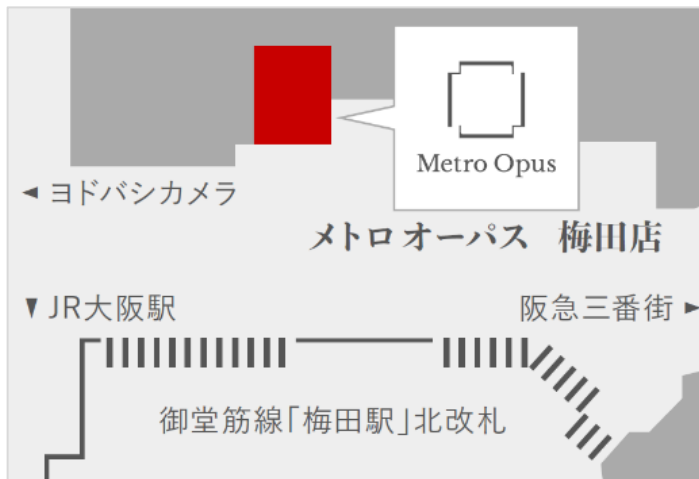

本件に関するお問い合わせ先

<会社概要> 株式会社マースウインテック

<所在地> 長野本社 長野県埴科郡坂城町中之条1375-1
東京サテライト 東京都新宿区新宿1-8-5新宿御苑室町ビル3F

<問合せ> 営業部

<連絡先> win-info@winteckk.co.jp / 03-3226-5133、0268-82-1160 (担当: 増淵、堀越)