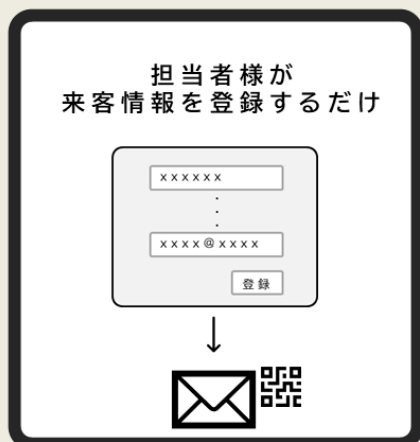

Infinity Station

入退館受付管理システム

『Pass+（パスタス）』

- ・入退館の受付・管理業務をスマートに
- ・受付業務の課題を解決するDXシステム
- ・低ランニングコストによる購入プラン・レンタルプランをご用意

受付業務を簡略化できる便利なシステムです

簡単登録

無人受付

クラウド管理

Pass+の数字

- ・アポイント予約の業務負担を軽減
- ・受付業務の負担を軽減
- ・社員とお客様へのホスピタリティ
- ・不審者の排除

ネット環境があればいつでもどこでも始められる

有線LAN

減らした業務負担を新たな業務とサービス提供に転換して

更なる **+** (プラス:価値) を生み出す仕組みを構築いただけます